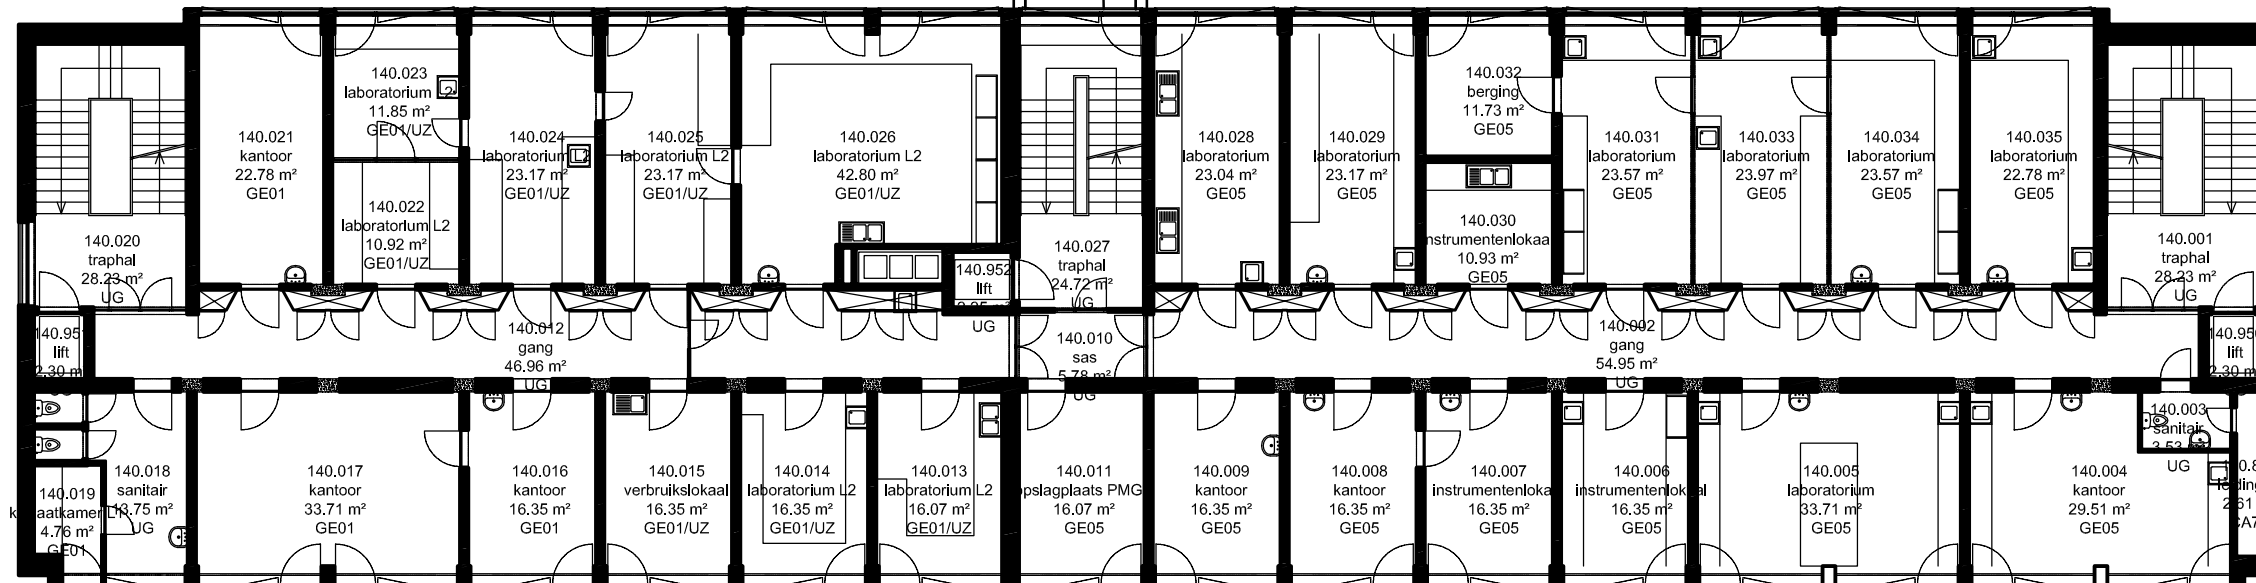

90.53 - Blok B

Bestaande toestand Blok B  
...

Schaal 1/200

**Regio Heymans: Blok B**  
De Pintelaan 185  
9000 Gent

F.I.  
90.53

4e verdieping

Februari 2014