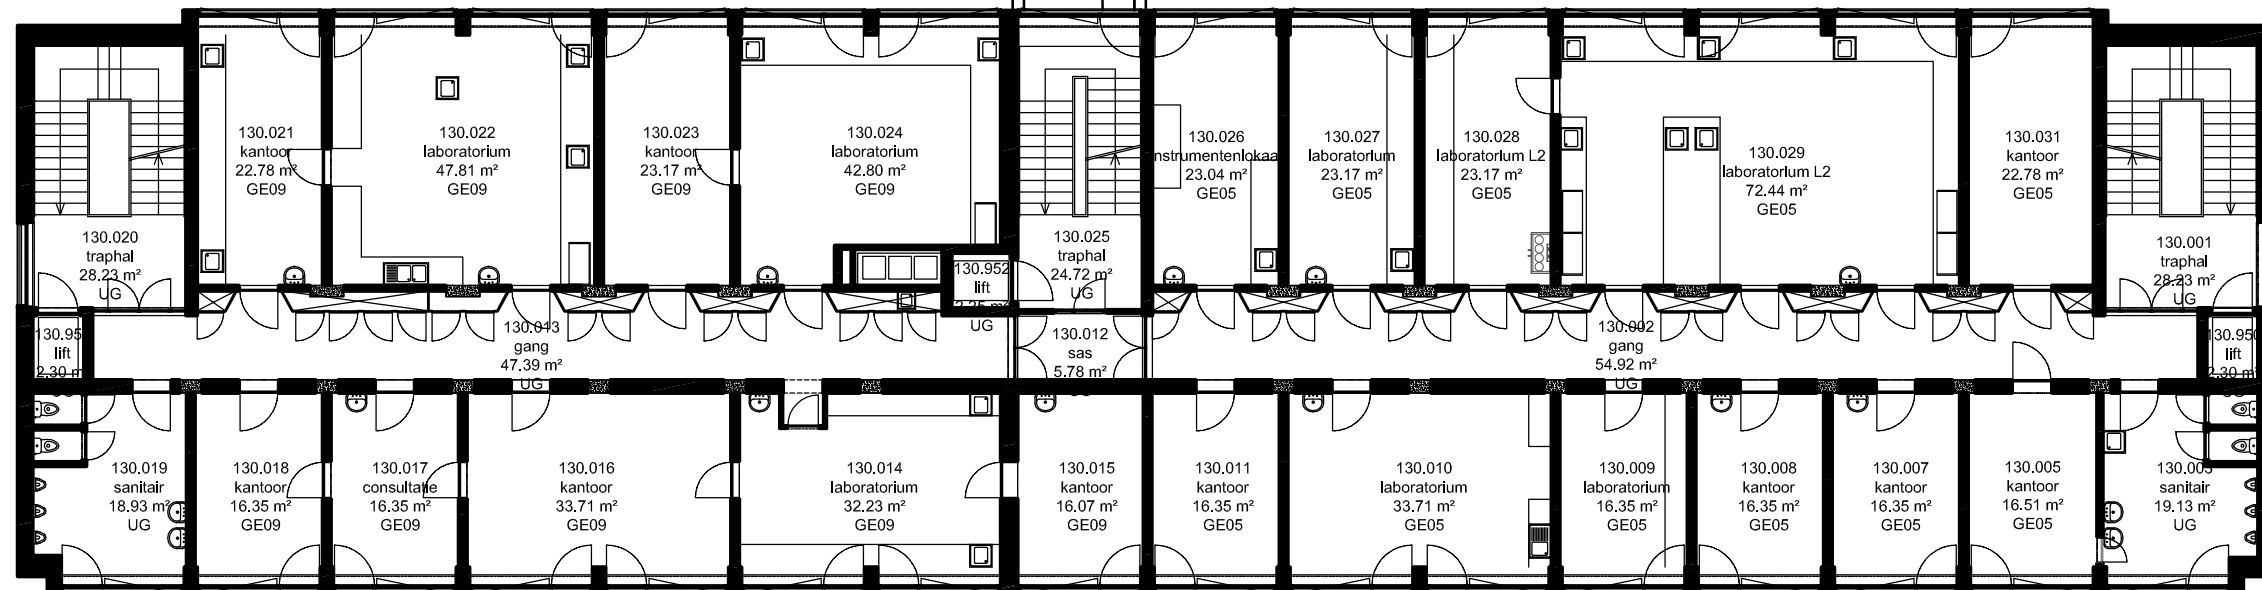

90.53 - Blok B

S:\gboond\GB04_ Kevin Bauters\Regio 7 HEY (Heymans)\9000\9053\9053 Alle verdiepingen.dwg, 28/02/2014 15:54:10

Bestaande toestand Blok B
...

Schaal 1/200

Regio Heymans: Blok B
De Pintelaan 185
9000 Gent

F.I.
90.53

3e verdieping

Februari 2014