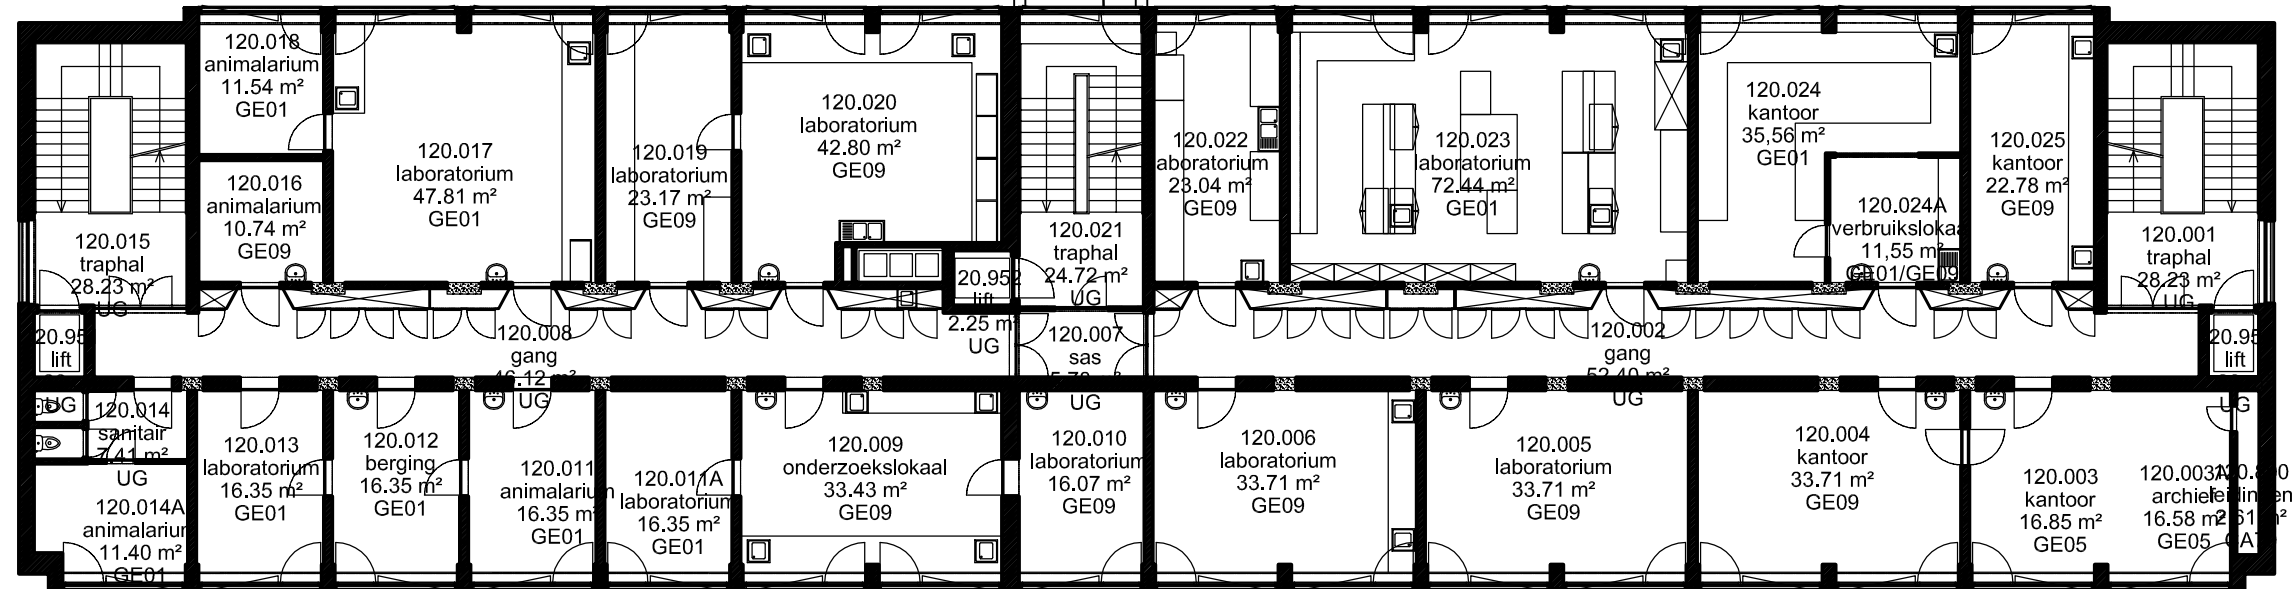

90.53 - Blok B

S:\gboond\GB04_Kevin Bauters\Regio 7 HEY (Heymans)\9000\9053\9053 Alle verdiepingen.dwg, 28/02/2014 15:53:40

Bestaande toestand Blok B
...

Schaal 1/200

Regio Heymans: Blok B
De Pintelaan 185
9000 Gent

2e verdieping

F.I.
90.53

Februari 2014